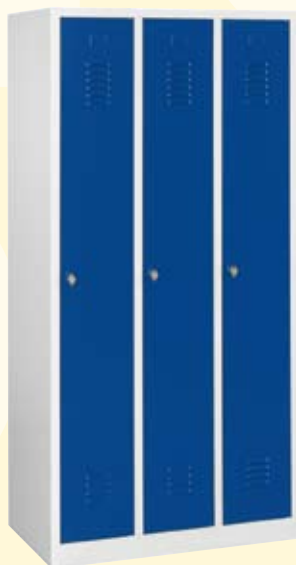

Auf Anfrage gibt es unsere Garderobenschränke auch mit Füßen und glatten Türen!

Exxtra sparen!

Garderobenschränke mit Sockel

passendes Zubehör gibt's auf Seite 26

Höhe 1800 x Tiefe 500 mm

GS-geprüfte Top-Qualität, Türen mit Kiemen für Innenraumbelüftung und Dreh-Riegel. 2-fache Türverstärkung. Pro Abteil innen 1 Ablage und 1 Kleiderstange mit 3 Haken, 3 Abteibreiten erhältlich. Korpus der Schränke Lichtgrau, Türen optional Enzianblau (**Sonderfarben auf Anfrage, ab 10 St.**).

	Abteibreite	Breite	Best.-Nr.
⚡	300 mm	1200 mm	99-0115
	400 mm	1600 mm	99-0121

Auf Anfrage gibt es unsere Garderobenschränke auch mit Füßen und glatten Türen!

Exxtra hohe Fächer!

Best.-Nr. 99-0125

Best.-Nr. 99-0123

XL - Doppelstöckige Garderobenschränke

0001

0003

je Abteil 2 Fächer

Höhe 1950 x Tiefe 500 mm

Top-Qualität, mit Kiemen für Innenraumbelüftung und Dreh-Riegel. 2-fache Türverstärkung. Pro Fach innen 1 Kleiderstange mit 3 Haken, 2 Abteilbreiten erhältlich. Korpus der Schränke Lichtgrau, Türen optional Enzianblau. GS-geprüft.

4 Abteile

Abteilbreite	Breite	Best.-Nr.
300 mm	1200 mm	99-0127

passendes Zubehör gibt's auf Seite 26

XL - Fächerschränke 5 Türen übereinander

Höhe 1900 x Tiefe 450 mm

GS-geprüfte Top-Qualität, für Motorradhelme, stabile Schließfachstahlschränke **auf Sockel** mit 5 Fächern übereinander je Abteil. Türen mit Zylinderschloss und je 2 Schlüsseln.